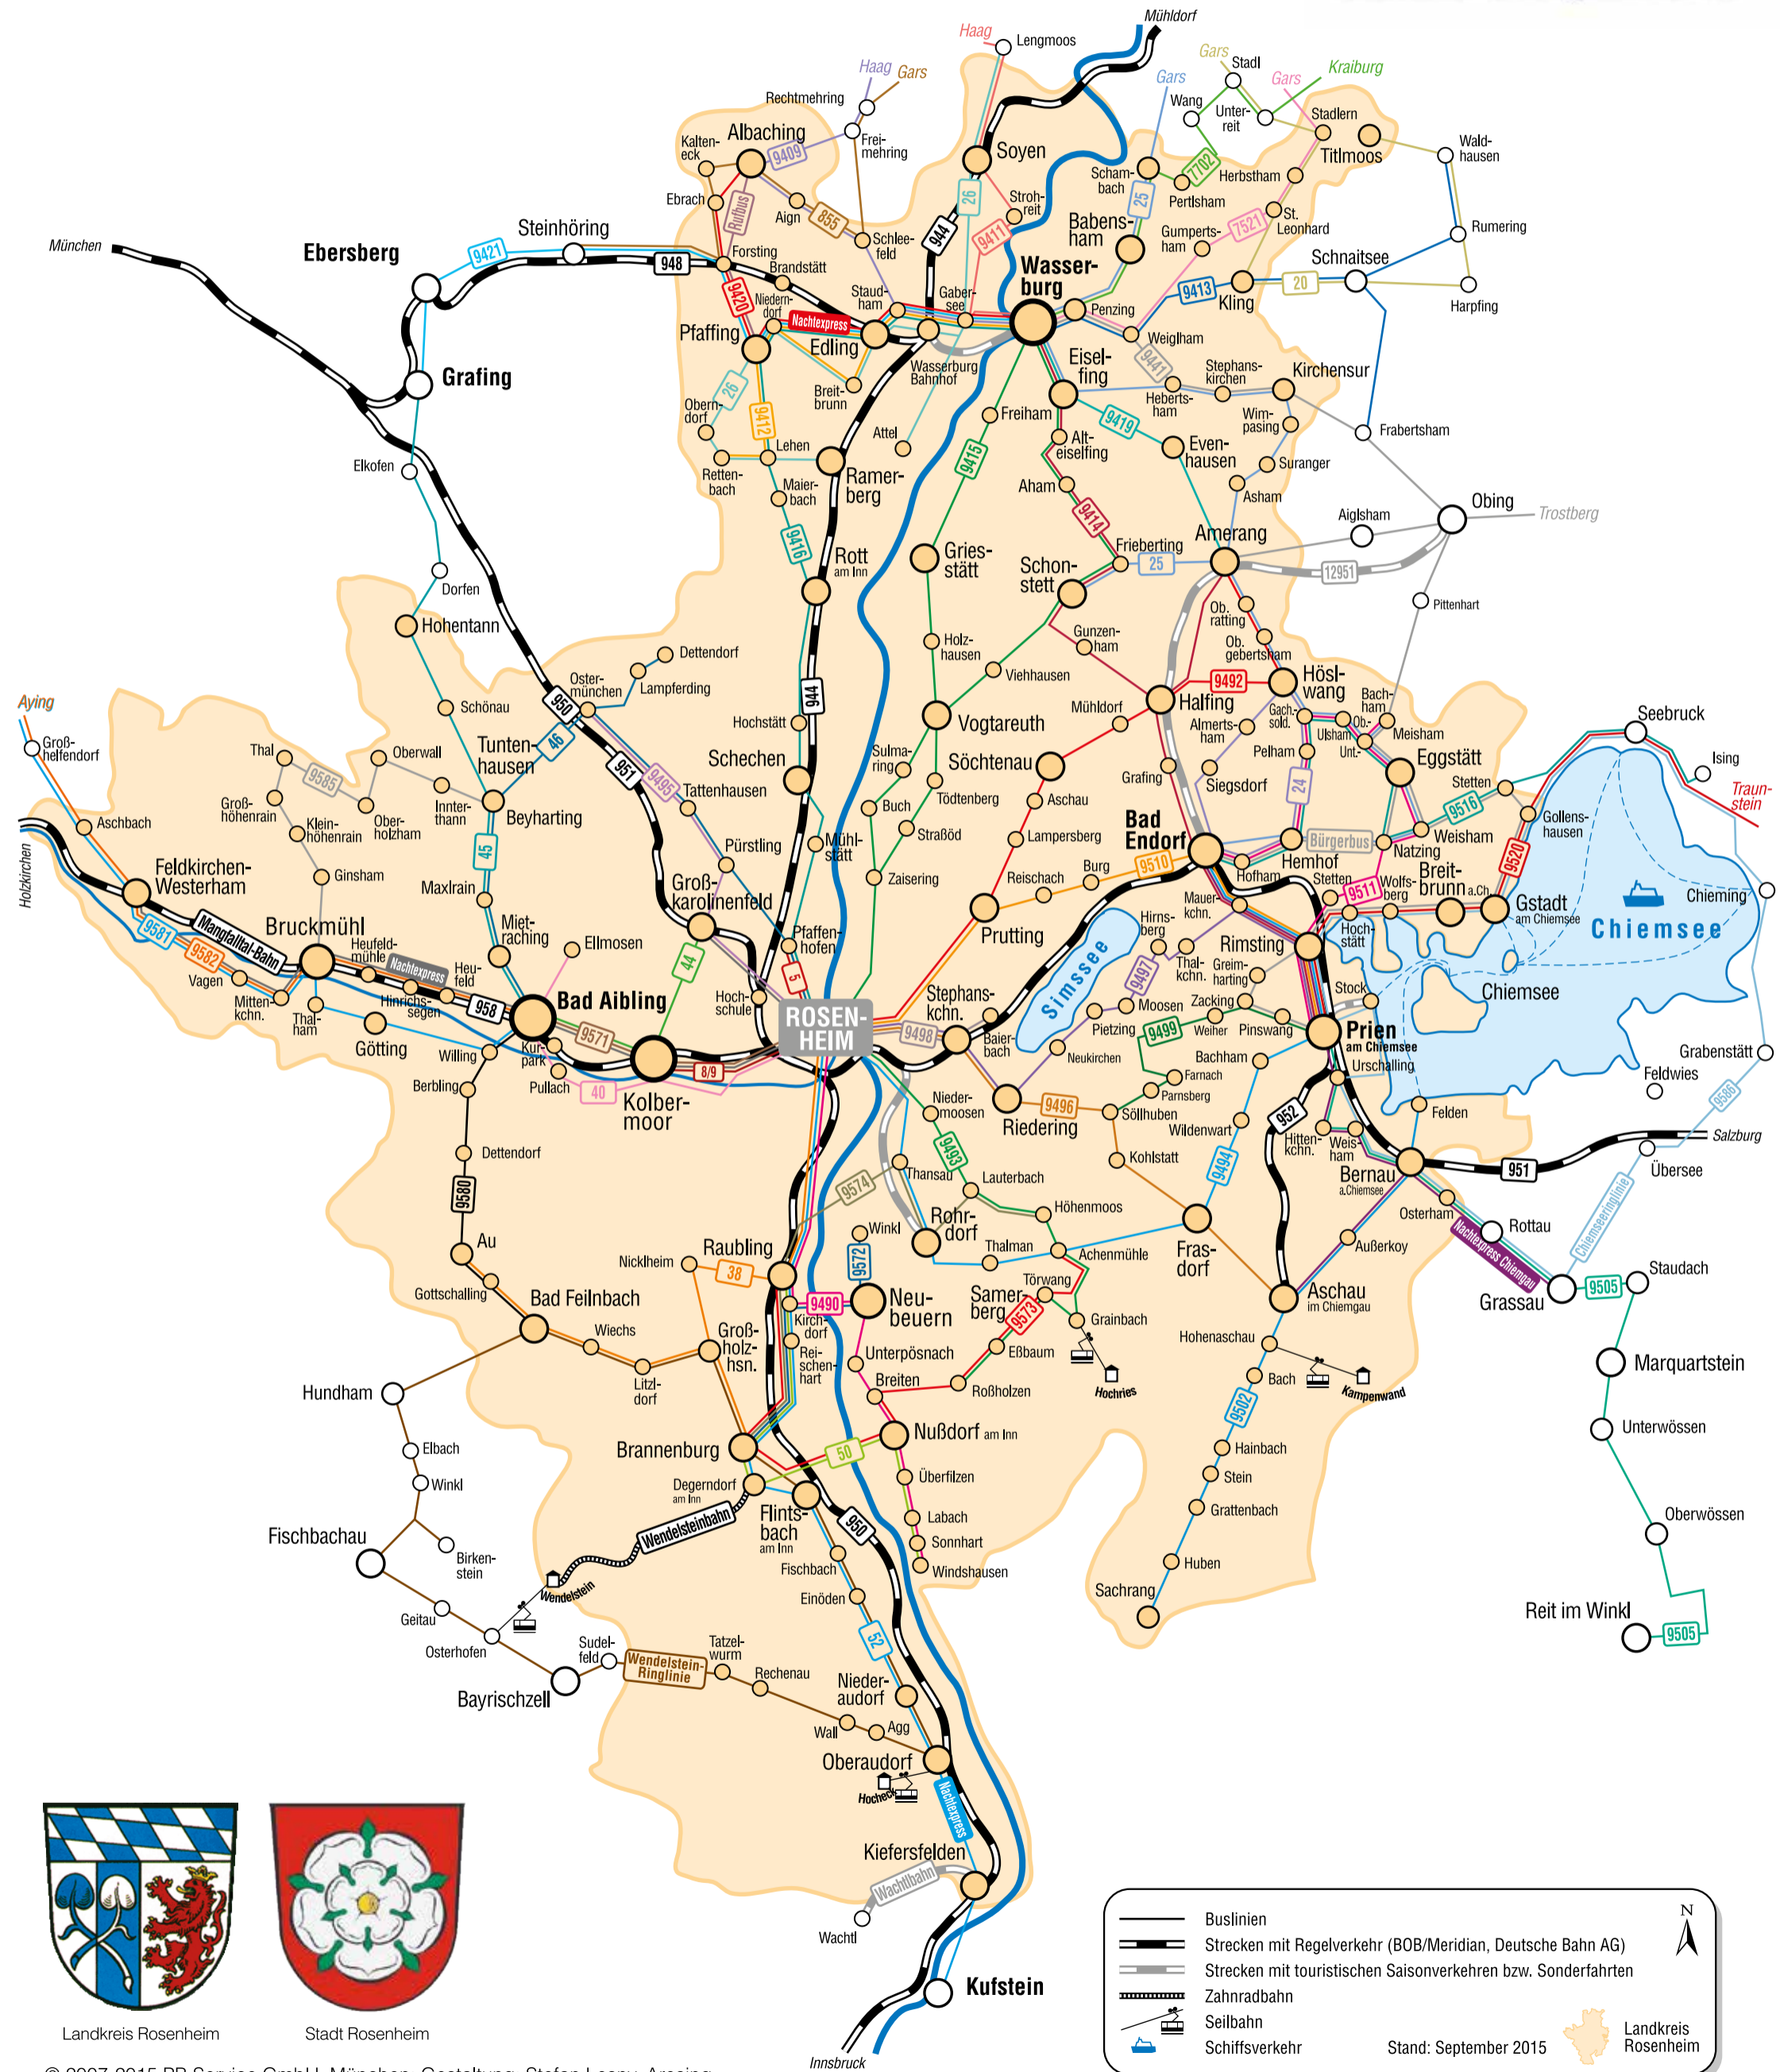

# Das Liniennetz im Landkreis Rosenheim

Landkreis Rosenheim

Stadt Rosenheim

	Buslinien		N
	Strecken mit Regelverkehr (BOB/Meridian, Deutsche Bahn AG)		
	Strecken mit touristischen Saisonverkehren bzw. Sonderfahrten		
	Zahnradbahn		
	Seilbahn		
	Schiffsverkehr		
	Stand: September 2015		Landkreis Rosenheim