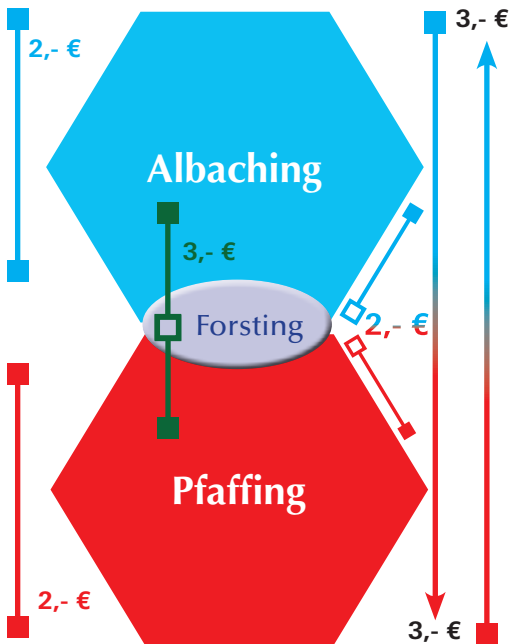

## *Preisbeispiele:*

**Albaching – Forsting =**

**1 Wabe + 1 x Servicegebühr = 2,- €**

**Forsting – Pfaffing =**

**1 Wabe +1 x Servicegebühr = 2,- €**

**Pfaffing – Albaching =**

**2 Waben +1 x Servicegebühr = 3,- €**

# Der Wabentarif