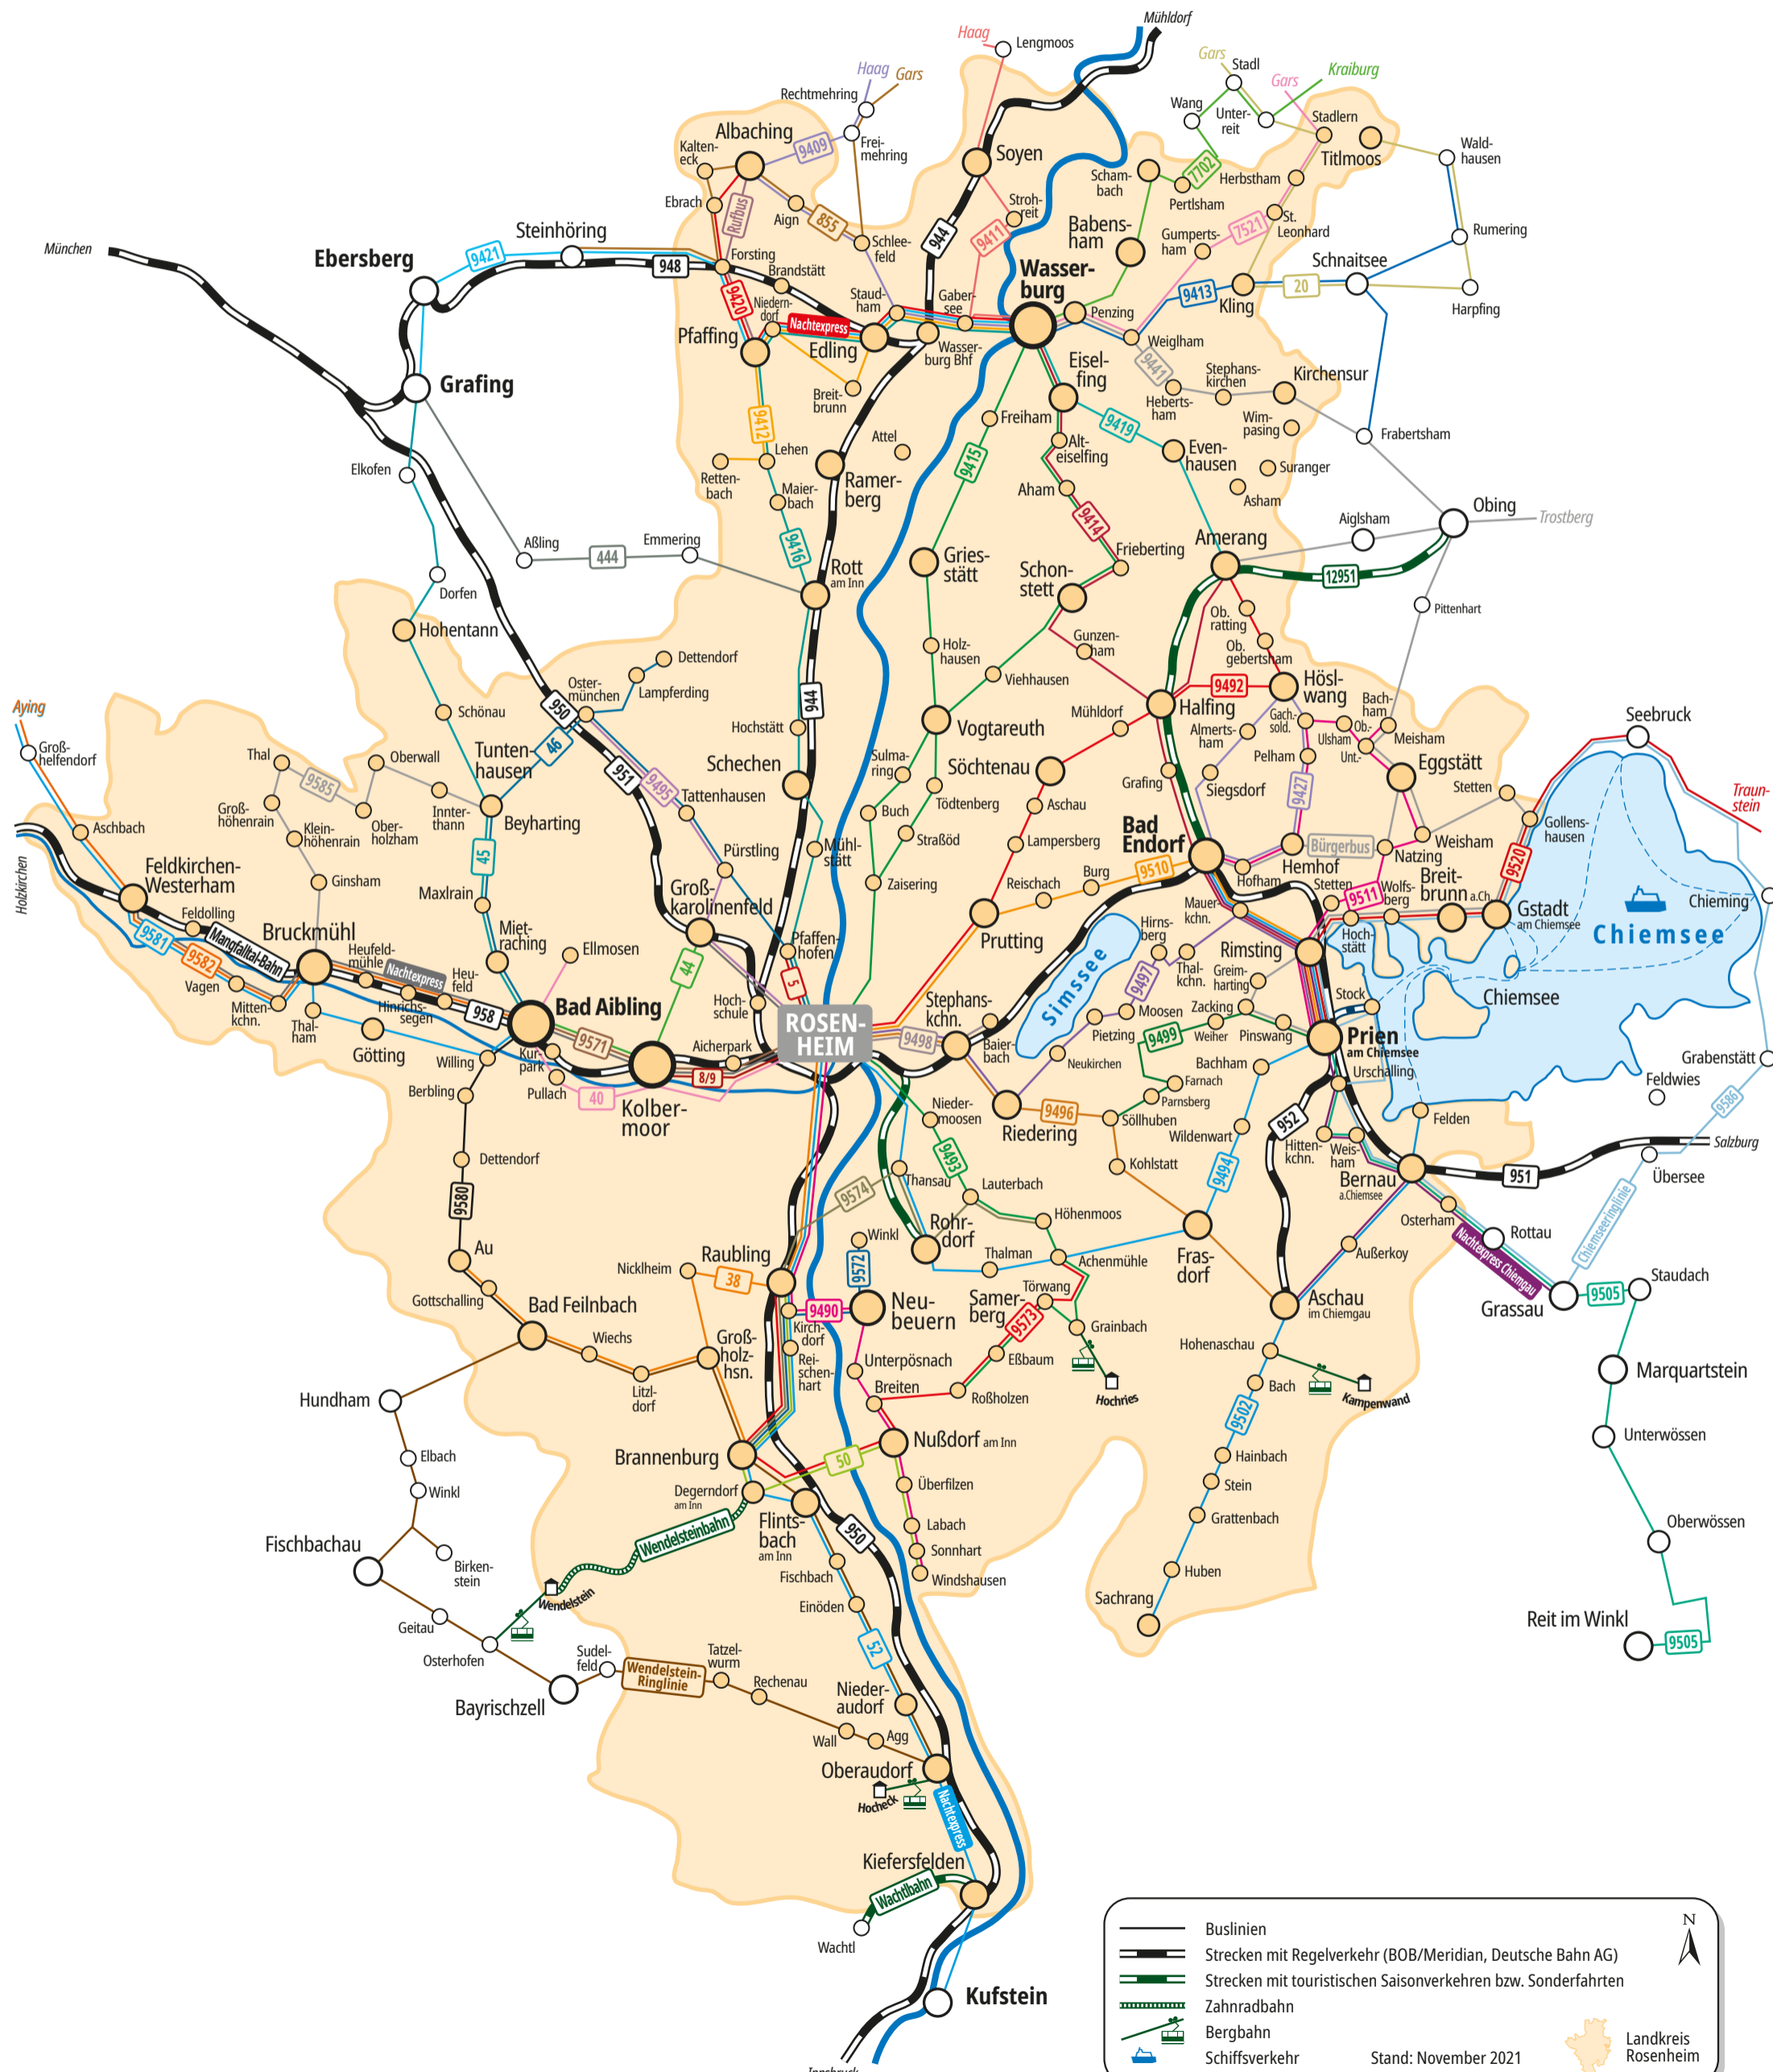

# Das Liniennetz im Landkreis Rosenheim

	Buslinien
	Strecken mit Regelverkehr (BOB/Meridian, Deutsche Bahn AG)
	Strecken mit touristischen Saisonverkehren bzw. Sonderfahrten
	Zahnradbahn
	Bergbahn
	Schiffsverkehr

Stand: November 2021

Landkreis Rosenheim